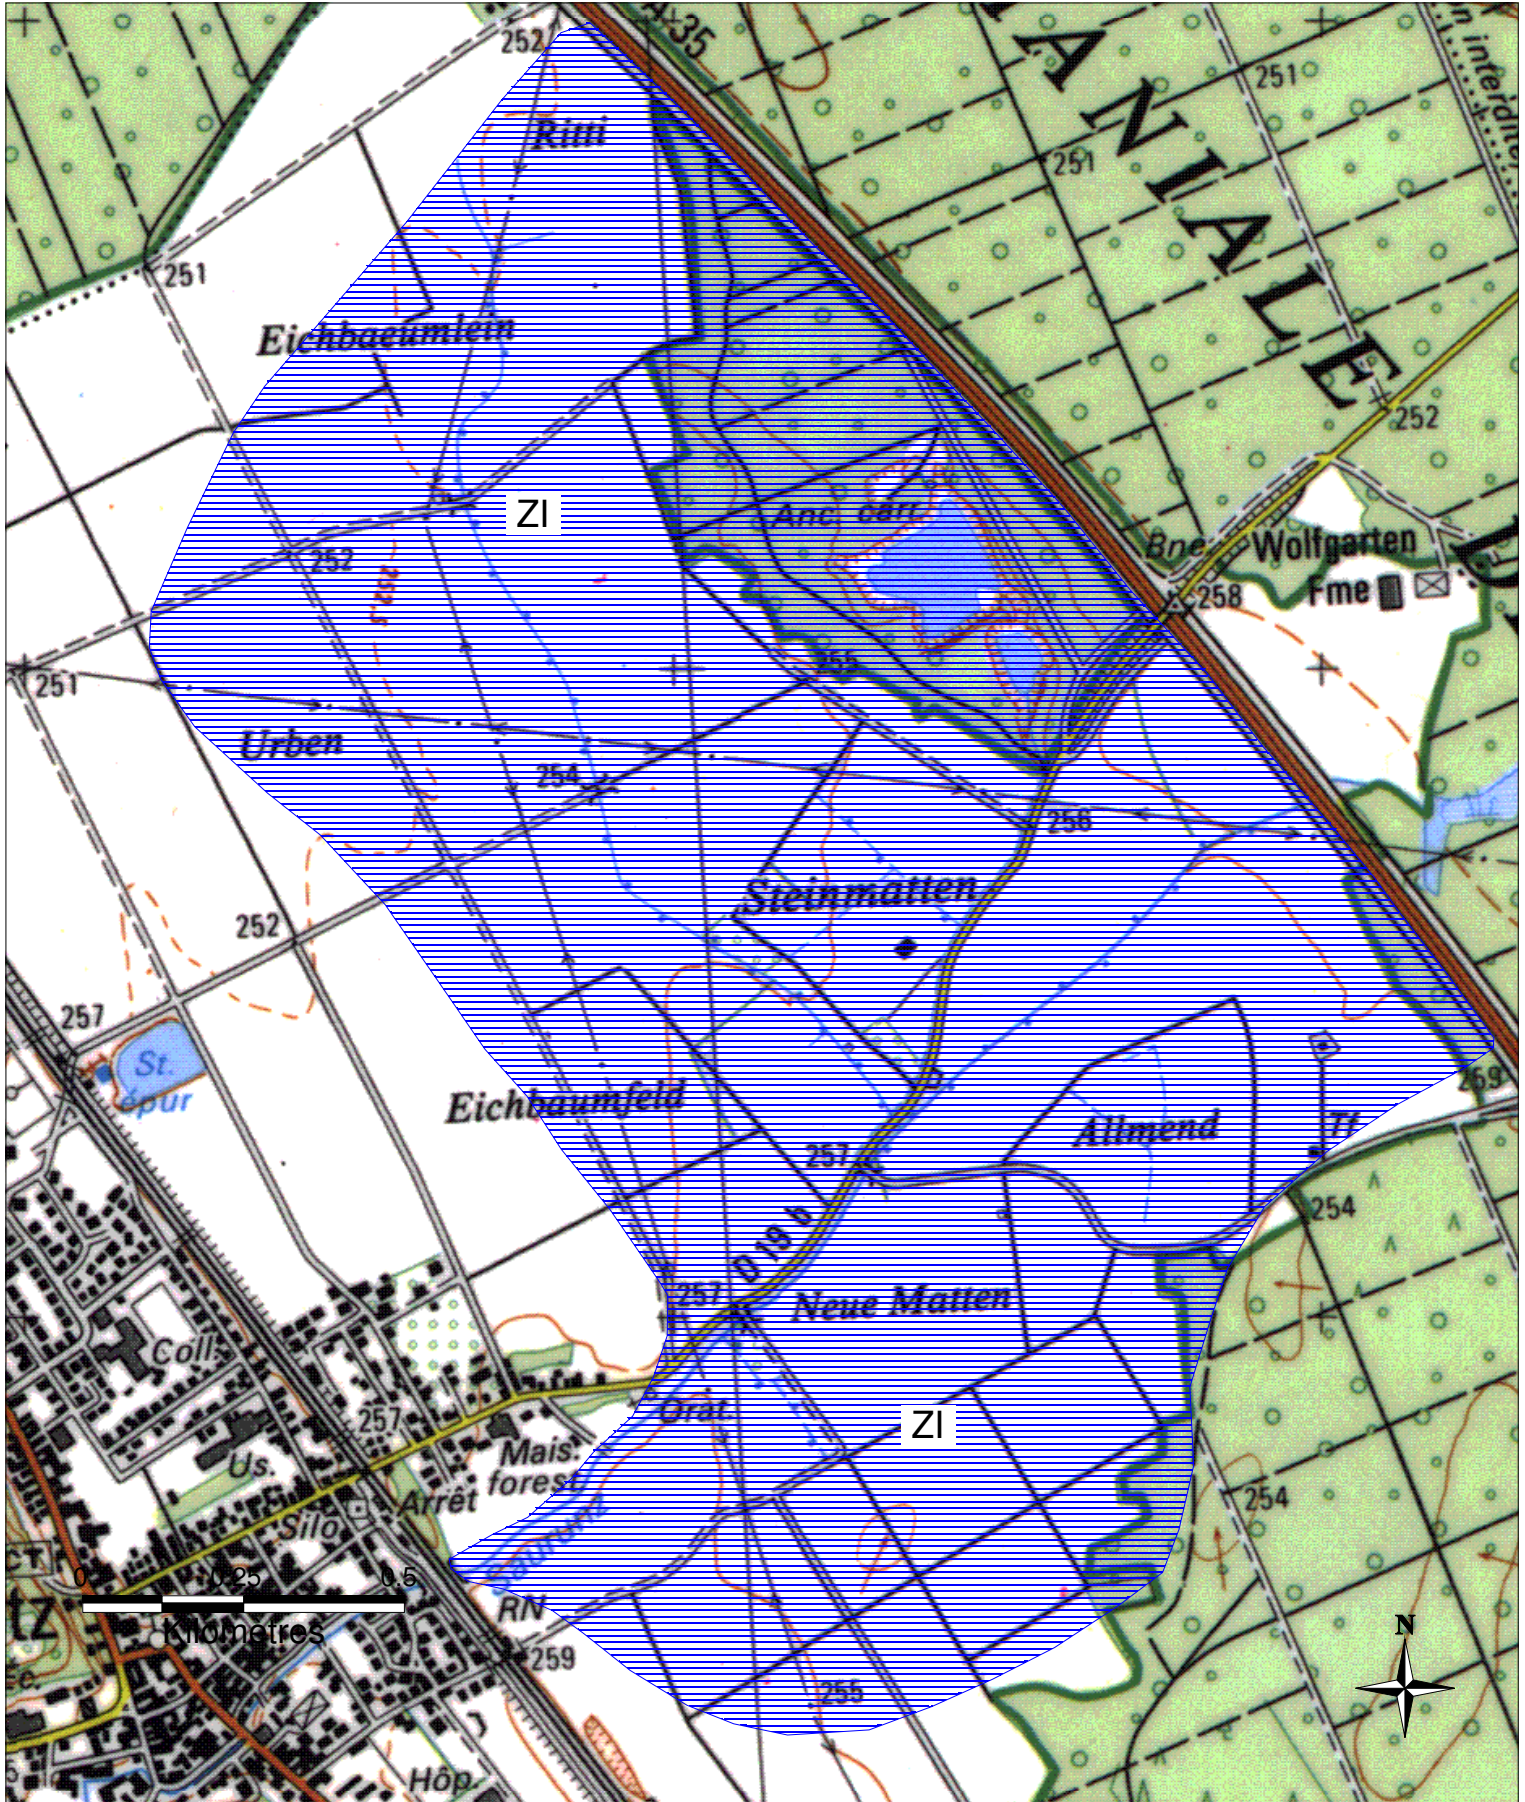

ZONES INONDABLES DANS LE DEPARTEMENT DU HAUT-RHIN

Commune de SIERENTZ

Préfecture du Haut-Rhin
Direction Départementale
de l'Agriculture et de la Forêt

 ZI - Zones inondables

Octobre 2006